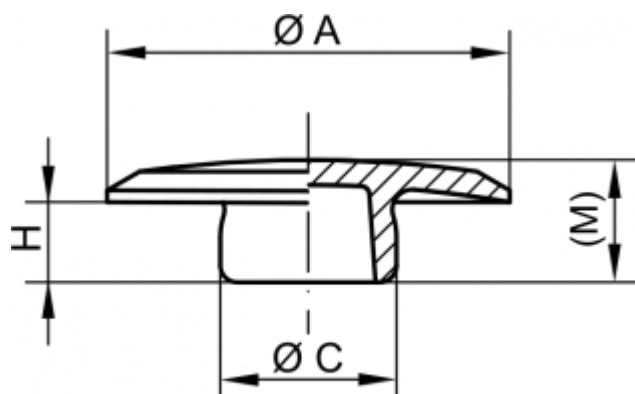

Varenummer: 59GPN340SW5  
Beskrivelse: KLEE Dækflange GPN340 SW5 - Ø 15

## Mål

A = 15  
C = 5.4  
H = 3.3  
M = 5.3