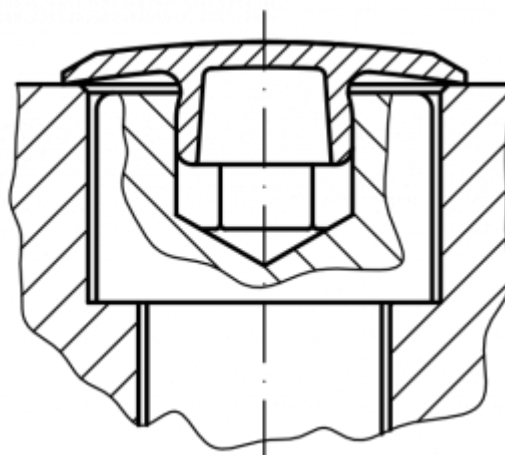

Varenummer: 59GPN340SW5  
Beskrivelse: KLEE Dækflange GPN340 SW5 - Ø 15

## Mål

A = 15  
C = 5.4  
H = 3.3  
M = 5.3